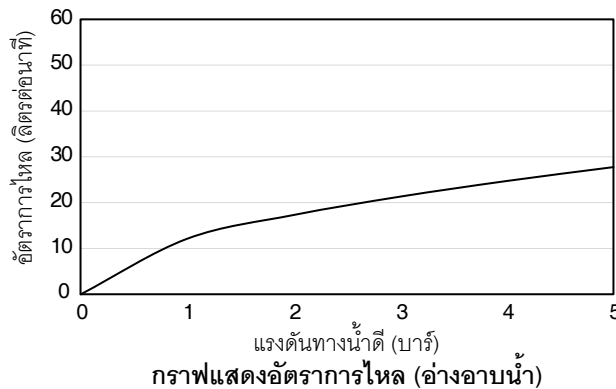

ตรวจสอบ สี/วัสดุเคลือบผิวผลิตภัณฑ์จากตัวแทนจำหน่ายโคโธเลอรัคในประเทศของท่าน

K-EX27027T-4

K-EX27026T-4, K-EX27027T-4

หมายเหตุ: อัตราการไหลโดยประมาณ (1 แกลลอน = 3.785 ลิตร, 1 บาร์ = 14.5 ปอนด์ต่อตารางนิ้ว)