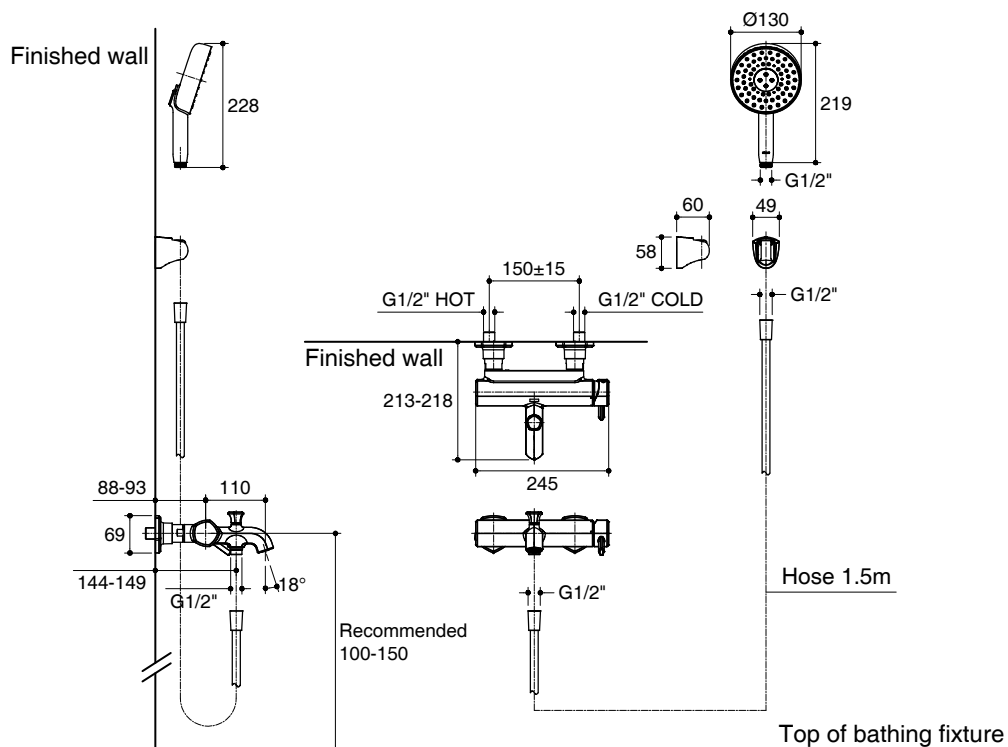

Features

- Brass construction.
- Leak-free ceramic disc valve(s) with lifetime warranty.
- Durable KOHLER finishes resist corrosion and tarnishing.
- 110 mm spout reach (K-EX27027T-4).
- Adjustable inlet fittings with 15 mm tolerance.
- Includes 3-function handshower.

For a full range of color finishes in your market, please contact your local Kohler representative.

Flow Curve (Bath outlet)

K-EX27027T-4

Flow Curve (Handshower)

K-EX27026T-4, K-EX27027T-4

Note: Flow rates are approximate. (1 gallon = 3.785 liters, 1 bar = 14.5 psi)

Dimensions are approximate. (Do not direct measure a dimension from picture below.)
Unit: mm

K-EX27026T-4

K-EX27027T-4

Note: The recommended dimension for installation can be adjusted according to user preferences and layout.

Product Diagram

คุณลักษณะ

- ผลิตจากทองเหลือง
- เซรามิกวาล์วป้องกันการรั่วซึม รับประกันตลอดอายุการใช้งาน
- วัสดุเคลือบผิวพิเศษจากโคโธเลอรัคทนเงางาม
- ระยะจากกึ่งกลางตัวก๊อกถึงกึ่งกลางปากก๊อก 110 มม. (K-EX27027T-4)
- อุปกรณ์ติดตั้งกับท่อน้ำเข้า ปรับระยะได้ 15 มม.
- พร้อมฝักบัวสายอ่อนปรับสายน้ำ 3 ระดับ