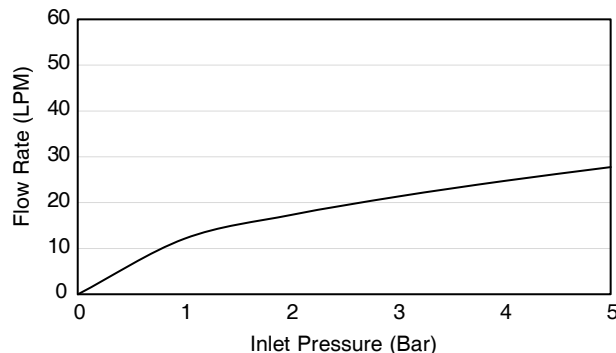

Features

- Brass construction.
- Leak-free ceramic disc valve(s) with lifetime warranty.
- Durable KOHLER finishes resist corrosion and tarnishing.
- 110 mm spout reach (K-EX27027T-4).
- Adjustable inlet fittings with 15 mm tolerance.
- Includes 3-function handshower.

Codes/Standards Applicable

Specified model meets or exceeds the following:

- GB 18145-2014
- TIS 2066-2552

Installation Notes

Install this product according to the installation guide.

EXPOSED WALL-MOUNT SHOWER MIXER K-EX27026T-4, K-EX27027T-4

For a full range of color finishes in your market, please contact your local Kohler representative.

Flow Curve (Bath outlet)

K-EX27027T-4

Flow Curve (Handshower)

K-EX27026T-4, K-EX27027T-4

Note: Flow rates are approximate. (1 gallon = 3.785 liters, 1 bar = 14.5 psi)

Product Diagram

คุณลักษณะ

- ผลิตจากทองเหลือง
- เซรามิกวาล์วป้องกันการรั่วซึม รับประกันตลอดอายุการใช้งาน
- วัสดุเคลือบผิวพิเศษจากโคโธเลอรัคทนเงางาม
- ระยะจากกึ่งกลางตัวก๊อกถึงกึ่งกลางปากก๊อก 110 มม. (K-EX27027T-4)
- อุปกรณ์ติดตั้งกับท่อน้ำเข้า ปรับระยะได้ 15 มม.
- พร้อมฝักบัวสายอ่อนปรับสายน้ำ 3 ระดับ