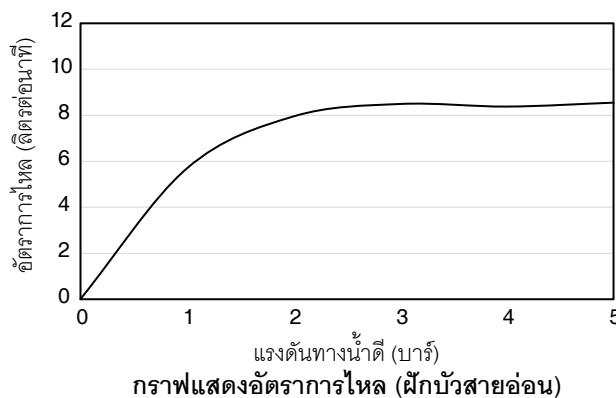

ตรวจสอบ สี/วัสดุเคลือบผิวผลิตภัณฑ์จากตัวแทนจำหน่ายโคโธเลอรัคในประเทศของท่าน

K-EX27027T-4

K-EX27026T-4, K-EX27027T-4

หมายเหตุ: อัตราการไหลโดยประมาณ (1 แกลลอน = 3.785 ลิตร, 1 บาร์ = 14.5 ปอนด์ต่อตารางนิ้ว)