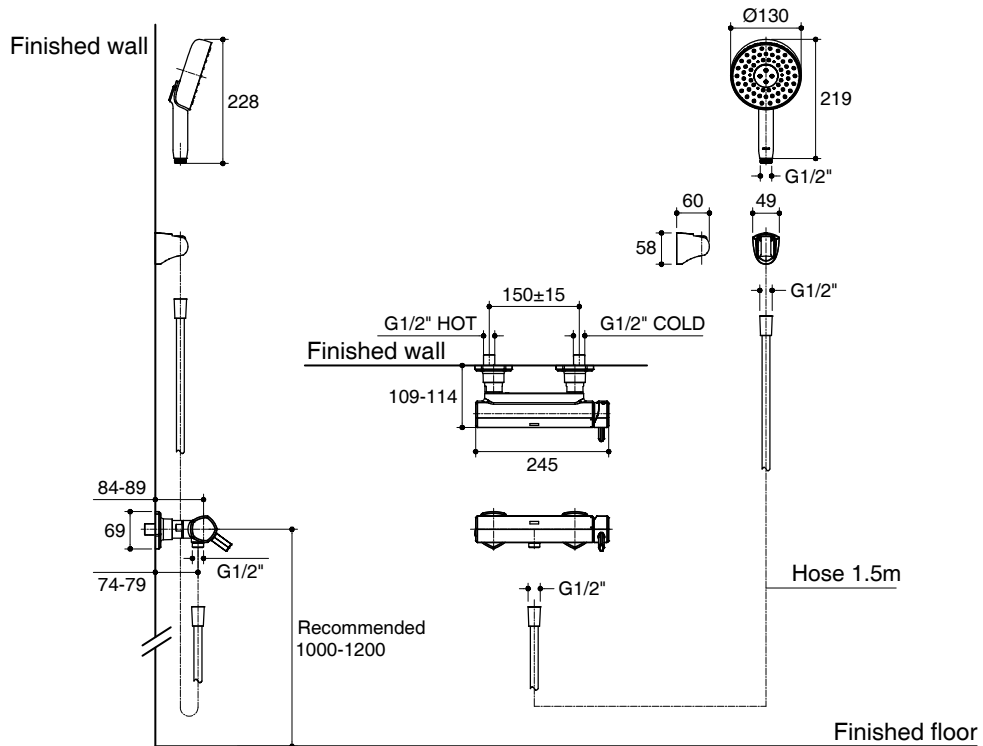

Features

- Brass construction.
- Leak-free ceramic disc valve(s) with lifetime warranty.
- Durable KOHLER finishes resist corrosion and tarnishing.
- 110 mm spout reach (K-EX27027T-4).
- Adjustable inlet fittings with 15 mm tolerance.
- Includes 3-function handshower.

For a full range of color finishes in your market, please contact your local Kohler representative.

Flow Curve (Bath outlet)

K-EX27027T-4

Flow Curve (Handshower)

K-EX27026T-4, K-EX27027T-4

Note: Flow rates are approximate. (1 gallon = 3.785 liters, 1 bar = 14.5 psi)

Dimensions are approximate. (Do not direct measure a dimension from picture below.)
Unit: mm

K-EX27026T-4

K-EX27027T-4

Note: The recommended dimension for installation can be adjusted according to user preferences and layout.

Product Diagram

คุณลักษณะ

- ผลิตจากทองเหลือง
- เซรามิกวาล์วป้องกันการรั่วซึม รับประกันตลอดอายุการใช้งาน
- วัสดุเคลือบผิวพิเศษจากโคโธเลอรัคทนเงางาม
- ระยะจากกึ่งกลางตัวก๊อกถึงกึ่งกลางปากก๊อก 110 มม. (K-EX27027T-4)
- อุปกรณ์ติดตั้งกับท่อน้ำเข้า ปรับระยะได้ 15 มม.
- พร้อมฝักบัวสายอ่อนปรับสายน้ำ 3 ระดับ