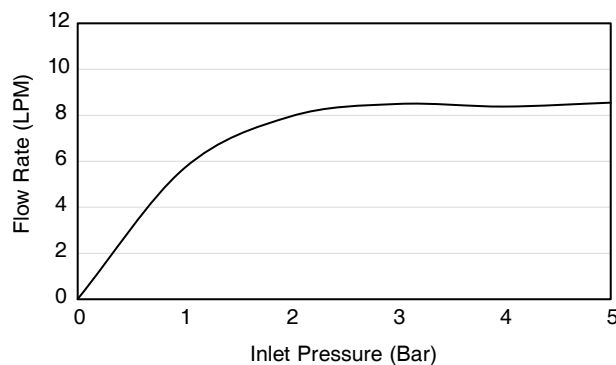

Features

- Brass construction.
- Leak-free ceramic disc valve(s) with lifetime warranty.
- Durable KOHLER finishes resist corrosion and tarnishing.
- 110 mm spout reach (K-EX27027T-4).
- Adjustable inlet fittings with 15 mm tolerance.
- Includes 3-function handshower.

For a full range of color finishes in your market, please contact your local Kohler representative.

Flow Curve (Bath outlet)

K-EX27027T-4

Flow Curve (Handshower)

K-EX27026T-4, K-EX27027T-4

Note: Flow rates are approximate. (1 gallon = 3.785 liters, 1 bar = 14.5 psi)

Product Diagram

คุณลักษณะ

- ผลิตจากทองเหลือง
- เซรามิกวาล์วป้องกันการรั่วซึม รับประกันตลอดอายุการใช้งาน
- วัสดุเคลือบผิวพิเศษจากโคโธเลอรัคทนเงางาม
- ระยะจากกึ่งกลางตัวก๊อกถึงกึ่งกลางปากก๊อก 110 มม. (K-EX27027T-4)
- อุปกรณ์ติดตั้งกับท่อน้ำเข้า ปรับระยะได้ 15 มม.
- พร้อมฝักบัวสายอ่อนปรับสายน้ำ 3 ระดับ